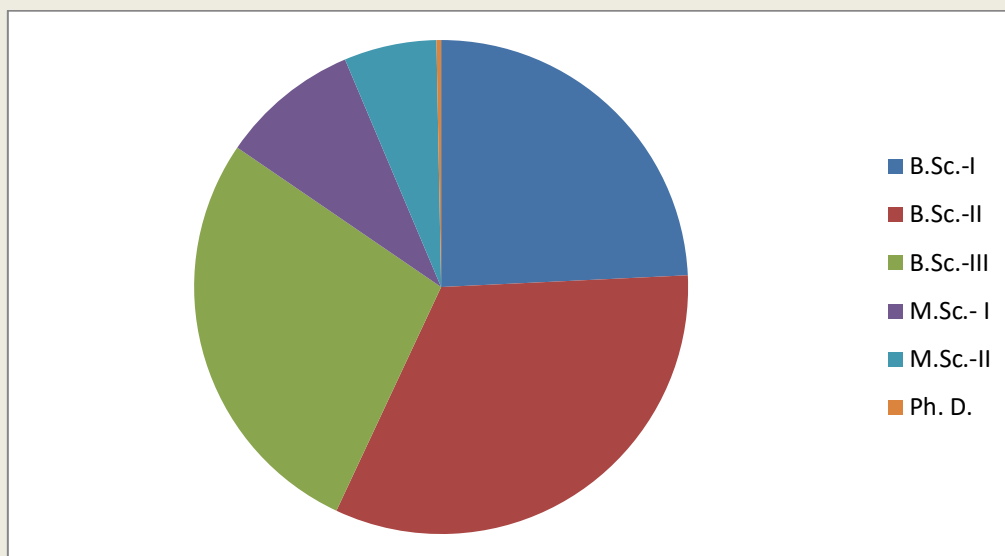

Chemistry Students Strength

2019-2020

Sr. No.	Class	Academic year (Student admitted)		
		Boys	Girls	Total
1	B.Sc.-I	40	82	122
2	B.Sc.-II	32	52	84
3	B.Sc.-III	20	44	64
4	M.Sc.- I	08	15	23
5	M.Sc.-II	06	11	17
6	Ph. D.	02	--	02

Chemistry Students Strength

2020-2021

Sr. No.	Class	Academic year (Student admitted)		
		Boys	Girls	Total
1	B.Sc.-I	12	68	80
2	B.Sc.-II	23	85	108
3	B.Sc.-III	31	60	91
4	M.Sc.- I	09	21	30
5	M.Sc.-II	09	11	20
6	Ph. D.	02	01	03