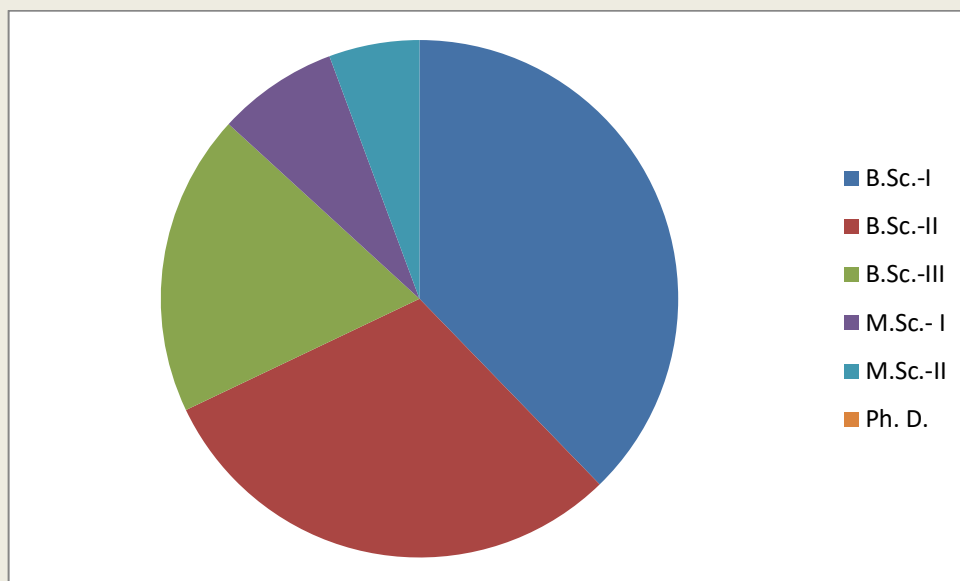

Chemistry Students Strength

2018-2019

Sr. No.	Class	Academic year (Student admitted)		
		Boys	Girls	Total
1	B.Sc.-I	31	87	118
2	B.Sc.-II	20	61	81
3	B.Sc.-III	12	48	60
4	M.Sc.- I	08	14	22
5	M.Sc.-II	04	10	14
6	Ph. D.	--	--	--

Chemistry Students Strength

2019-2020

Sr. No.	Class	Academic year (Student admitted)		
		Boys	Girls	Total
1	B.Sc.-I	40	82	122
2	B.Sc.-II	32	52	84
3	B.Sc.-III	20	44	64
4	M.Sc.- I	08	15	23
5	M.Sc.-II	06	11	17
6	Ph. D.	02	--	02