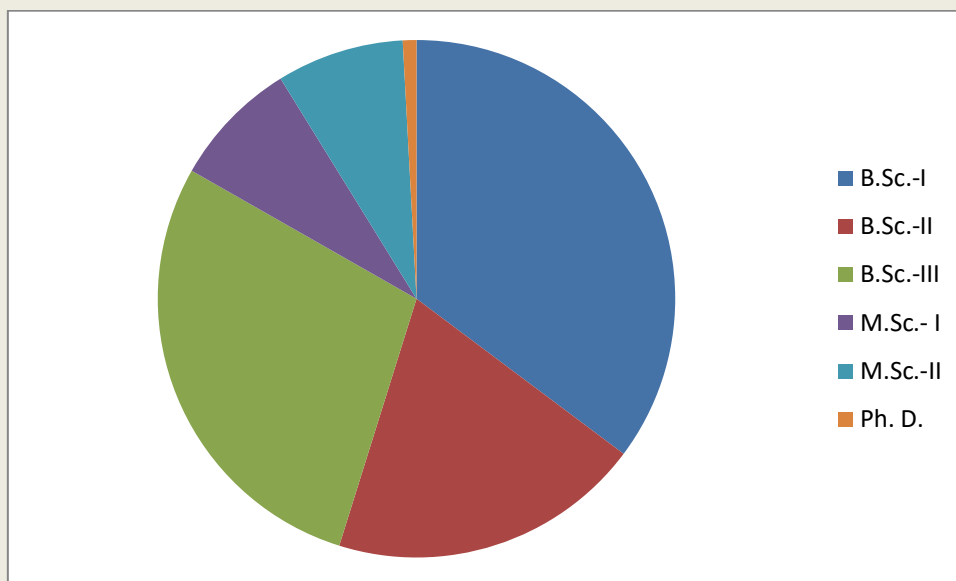

Chemistry Students Strength

2020-2021

Sr. No.	Class	Academic year (Student admitted)		
		Boys	Girls	Total
1	B.Sc.-I	12	68	80
2	B.Sc.-II	23	85	108
3	B.Sc.-III	31	60	91
4	M.Sc.- I	09	21	30
5	M.Sc.-II	09	11	20
6	Ph. D.	02	01	03

Chemistry Students Strength

2021-2022

Sr. No.	Class	Academic year (Student admitted)		
		Boys	Girls	Total
1	B.Sc.-I	70	54	124
2	B.Sc.-II	39	30	69
3	B.Sc.-III	33	67	100
4	M.Sc.- I	13	15	28
5	M.Sc.-II	5	23	28
6	Ph. D.	02	01	03